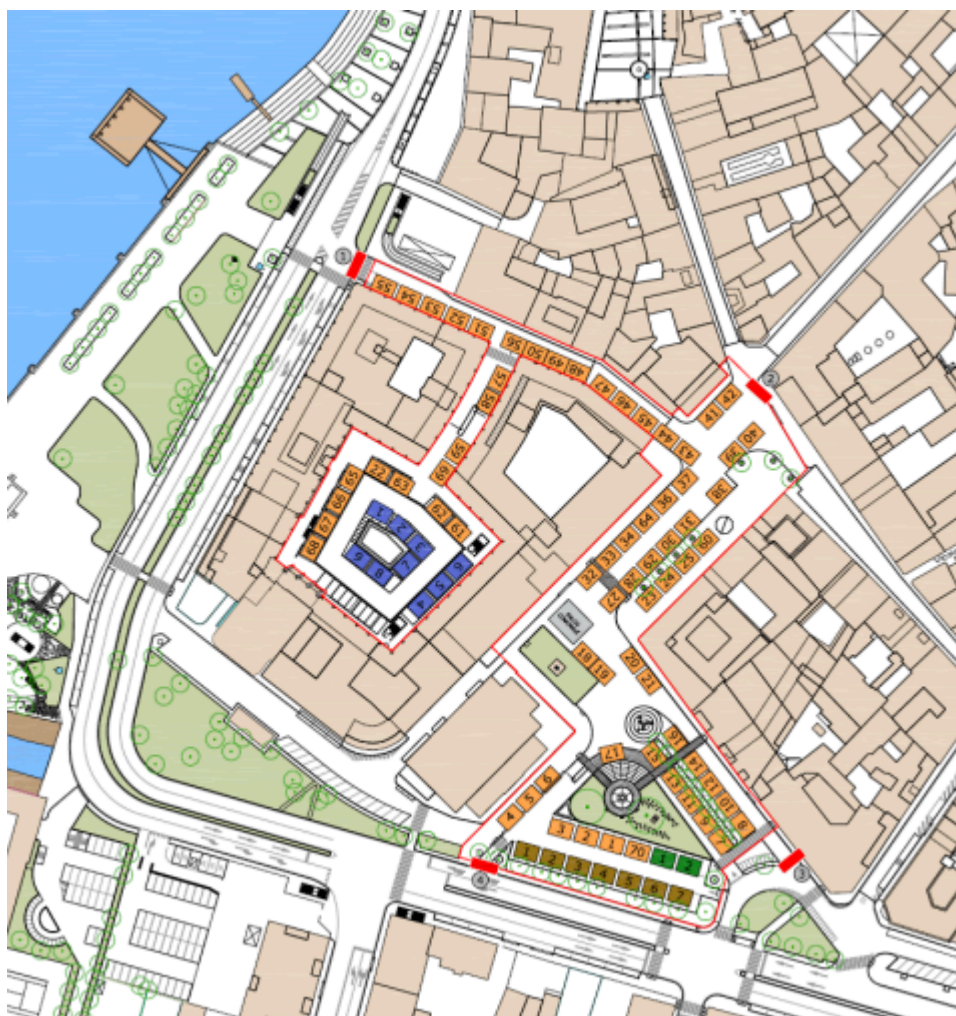

Lecco, 2 maggio 2024 – A Lecco il mercato torna in centro, sabato 4 maggio. Per consentirne lo svolgimento, dalle 5 alle 17 sono istituiti il divieto di sosta con rimozione forzata e il divieto di transito in piazza Mazzini, nel tratto compreso tra il civico 15 e piazza Garibaldi, nell'area a parcheggio di piazza Mazzini, in via Nazario Sauro, piazza degli Affari e piazza Garibaldi, la sospensione del pass ZTL (eccetto residenti e attività) in via Roma, nel tratto compreso tra piazza XX Settembre e via Carlo Cattaneo, e in via Cavour, nel tratto compreso tra via Cairoli e piazza Garibaldi, l'istituzione di due stalli di sosta per persone diversamente abili nello spazio riservato alla sosta bus in lungolaro Isonzo, la sospensione della rilevazione degli accessi ZTL da via Nazario Sauro e la direzione obbligatoria dritto per i veicoli transitanti in viale Costituzione in direzione lungolaro Isonzo all'altezza dell'ingresso dell'area a parcheggio di piazza Mazzini e per i veicoli in transito in lungolaro Isonzo, in entrambi i sensi di marcia, in corrispondenza dell'intersezione con via Nazario Sauro.

Alla Piccola domani verrà inaugurato Geocult, il festival delle geoscienze che continuerà fino al 12 maggio.

(Visited 61 times, 2 visits today)