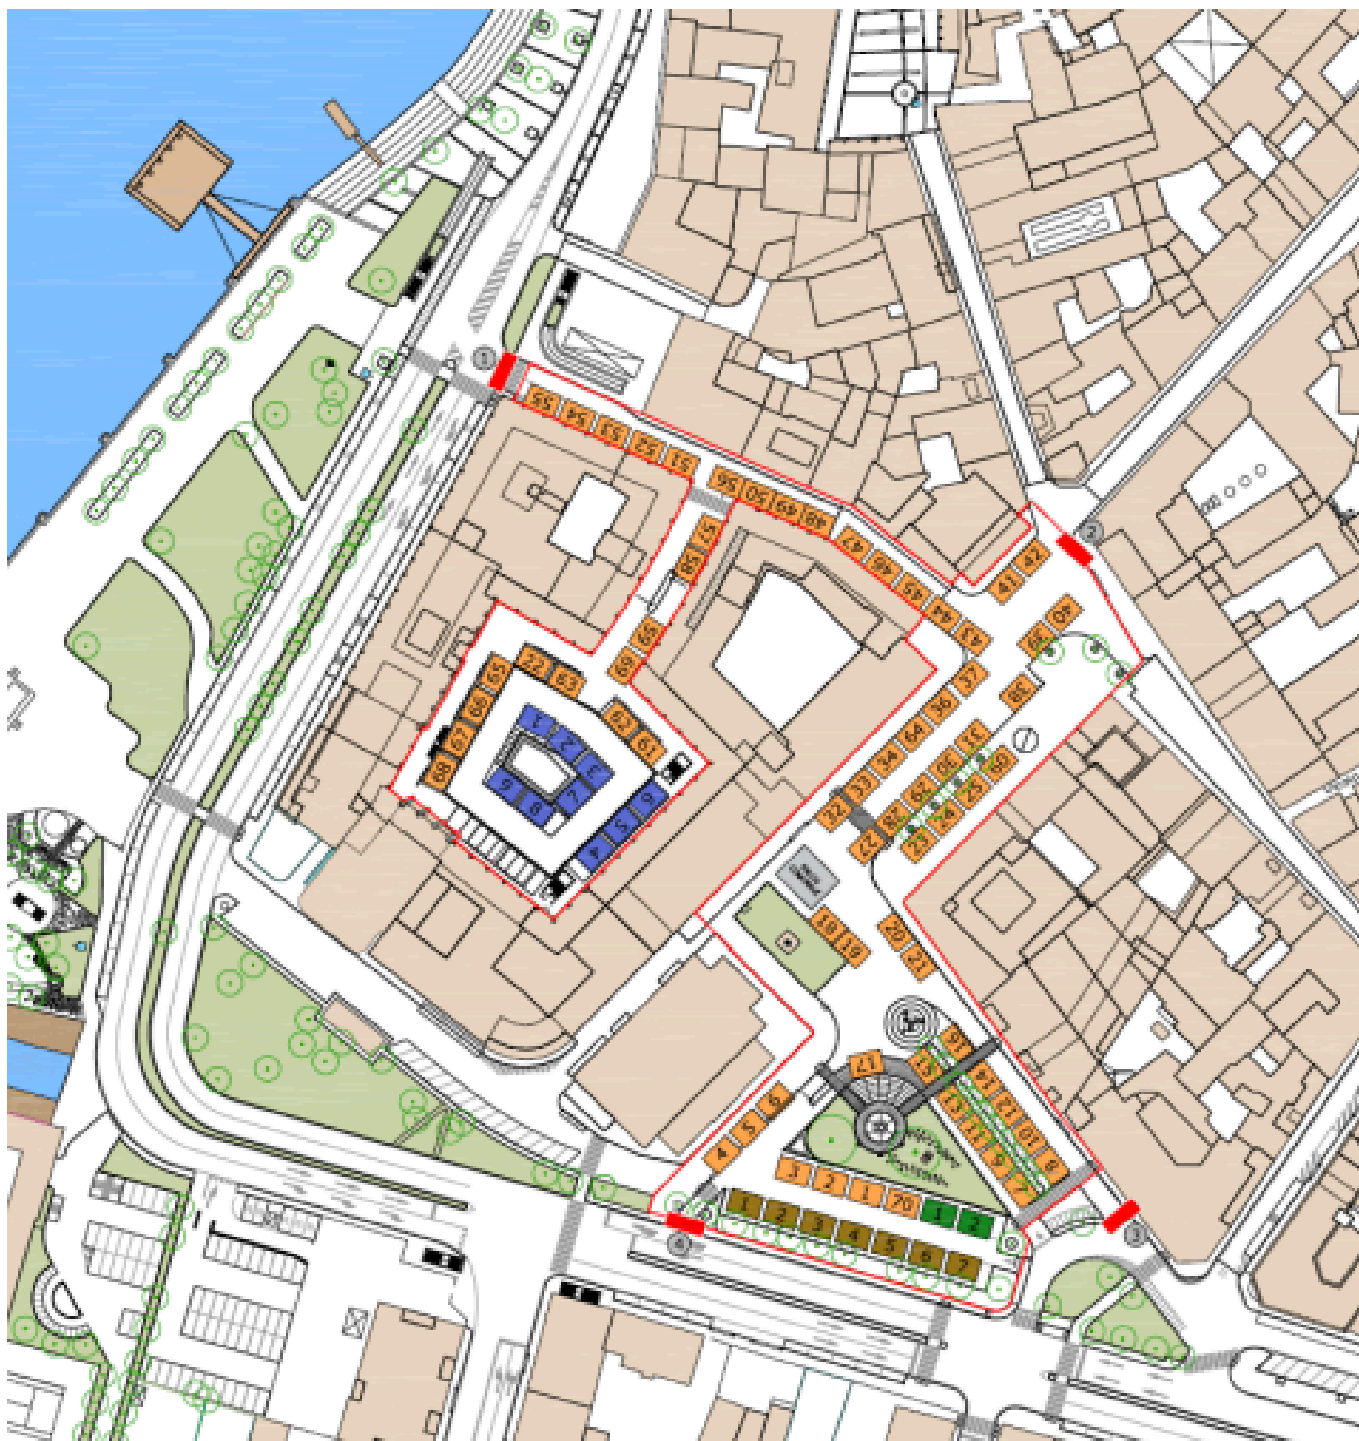

[HOME (HTTPS://LECCOFM.IT/)](https://leccofm.it/) > [NEWS (HTTPS://LECCOFM.IT/CATEGORY/NEWS/)](https://leccofm.it/category/news/) >

LECCO, MERCATO IN CENTRO SABATO 4 MAGGIO

[NEWS (HTTPS://LECCOFM.IT/CATEGORY/NEWS/)](https://leccofm.it/category/news/)   [SOCIETÀ (HTTPS://LECCOFM.IT/CATEGORY/SOCIETA/)](https://leccofm.it/category/societa/)

Maggio 2, 2024 (<https://leccofm.it/21892/news/02/05/2024/lecco-mercato-in-centro-sabato-4-maggio/>)

👤 [Davide Tagliabue (https://leccofm.it/author/tagliabue/)](https://leccofm.it/author/tagliabue/)

LECCO, MERCATO IN CENTRO SABATO 4 MAGGIO